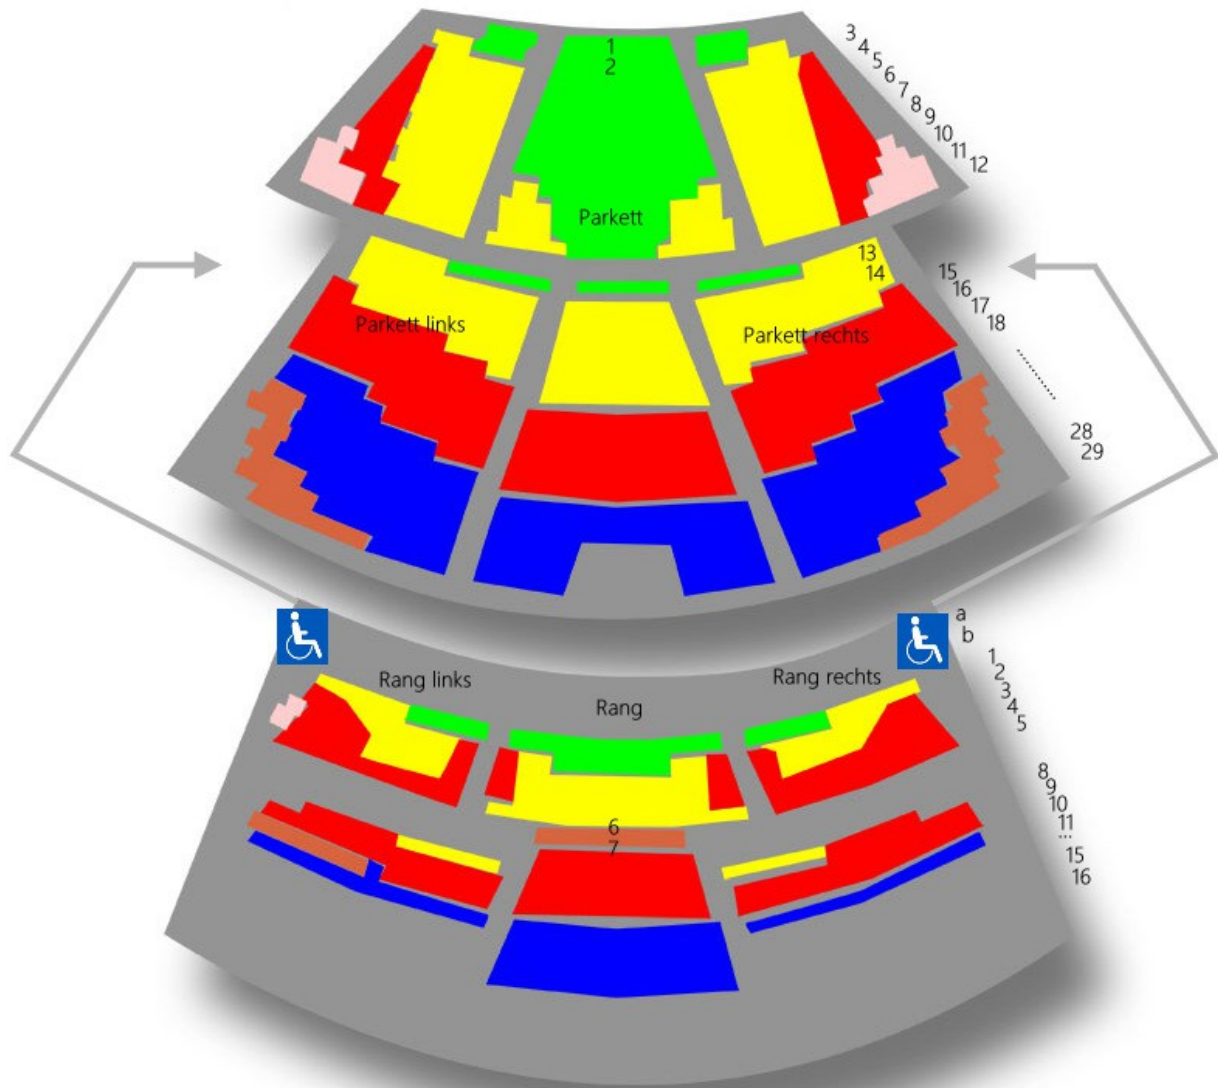

Stage Theater an der Elbe

- PK 1
- PK 2
- PK 3
- PK 4
- PK 5 Premium
- Rollstuhlplatz

alle Skizzen ohne Gewähr!

Stage Theater an der Elbe
Norderelbstraße 8
20457 Hamburg

MUSICALTICKETS
HAMBURG

© 2017 Muscaltickets-Hamburg.de