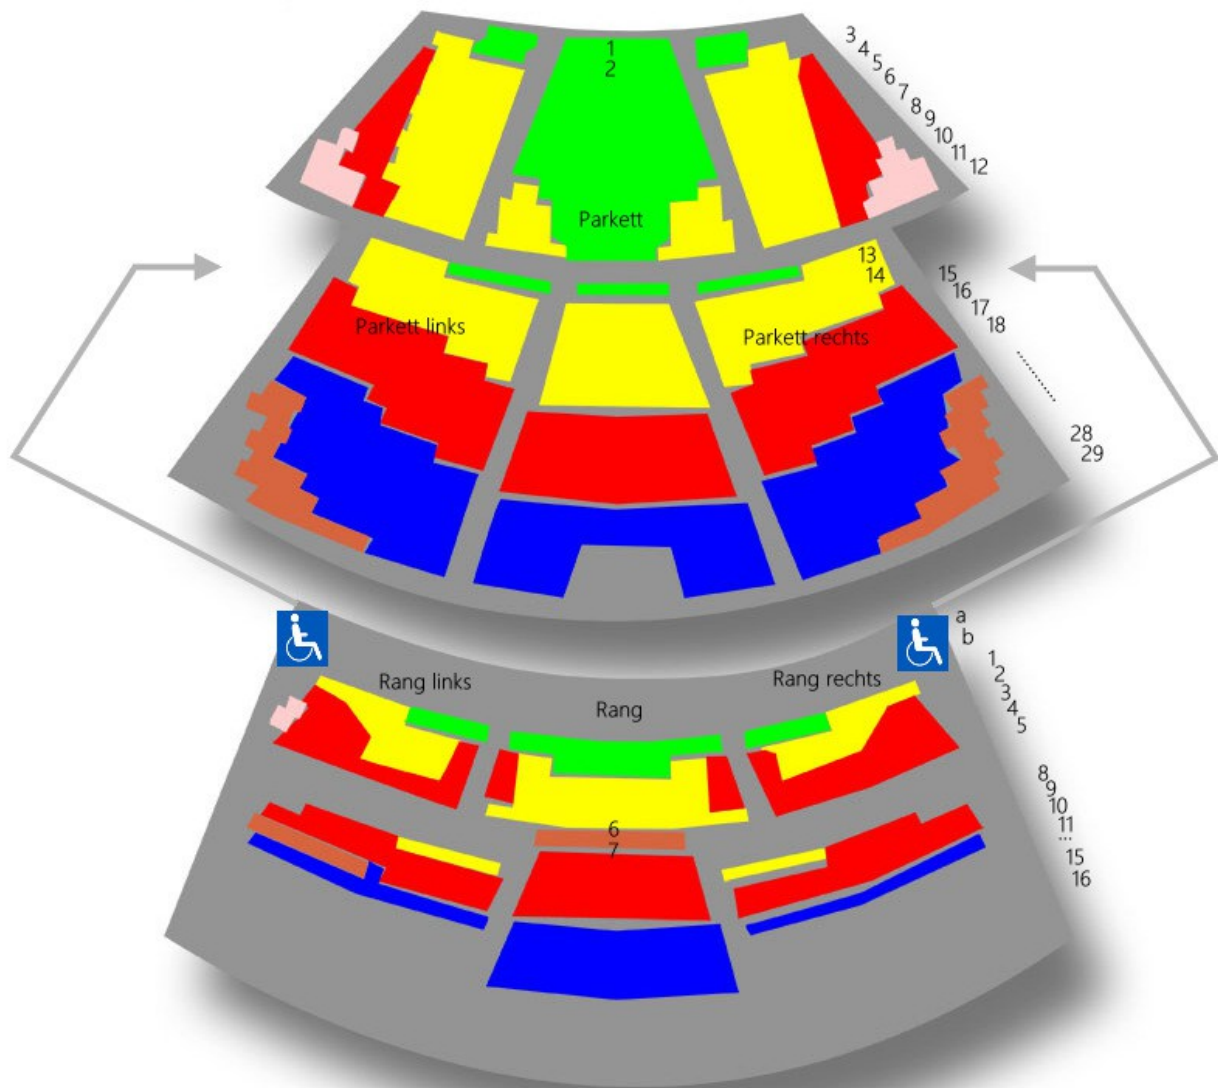

Stage Theater an der Elbe

- PK 1
- PK 2
- PK 3
- PK 4
- PK 5 Premium
- Rollstuhlplatz

alle Skizzen ohne Gewähr!

Stage Theater an der Elbe
Norderelbstraße 8
20457 Hamburg

MUSICALTICKETS
HAMBURG

© 2017 Muscaltickets-Hamburg.de